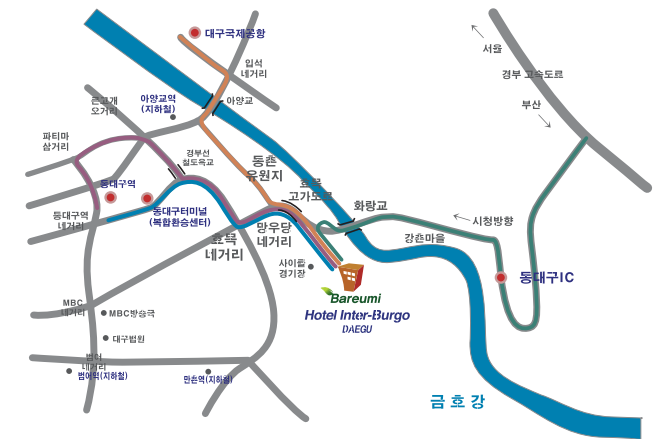

Hotel Inter-Burgo DAEGU

Fitness Club ARTIS

| 호텔 전경 |

General Information

Address/주소

호 텔 명 : 호텔인터불고 대구
 주 소 : 대구 수성구 팔현길 212 (만촌동)
 대표전화 : 053 • 602 • 7114
 대표팩스 : 053 • 953 • 2008

Facility/ 시설

객실 325실
 뷔페 식당 더뷔페 옛 인터불고
 프리미엄 한식당 심비디움, 로비라운지
 대연회장 컨벤션홀, 중소연회장
 웨딩파크빌리지, 웨딩인터빌리지
 실내수영장, 사우나, 실내골프연습장
 에어로빅스튜디오, 체력장, 퍼스트 라운지, 아티스 라운지
 부띠끄 객실룸을 비롯한 전 객실
 초고속 인터넷 회선 및 와이파이망 설비
 주차 899대 동시 주차 가능

Location/위치

호텔인터불고 대구는 망우공원과 금호강을 사이에 두고 23,000여평의 넓은 대지 위에 여유로움과 편안함이 함께 있으며, 동대구 IC에서 5분, 대구공항에서 10분, 동대구 복합환승센터에서 10분 거리에 위치하고 있는 대구 최초의 5성 호텔입니다 .

| 휘트니스 |

5성 호텔 멤버십 클럽으로 시원하게 내려다보이는 금호강변의 이름다움과 자연을 공유하는 느낌의 '테라스'가 있으며, 세계적으로 유명한 이탈리아의 테크노짐 최상위 아티스라인 40여종과 20여종의 유산소 운동기구를 비치하고 있습니다. 또한 전문지도자와 간호사가 상주하고 있어 체계적이고 과학적인 운동을 하실 수 있습니다.